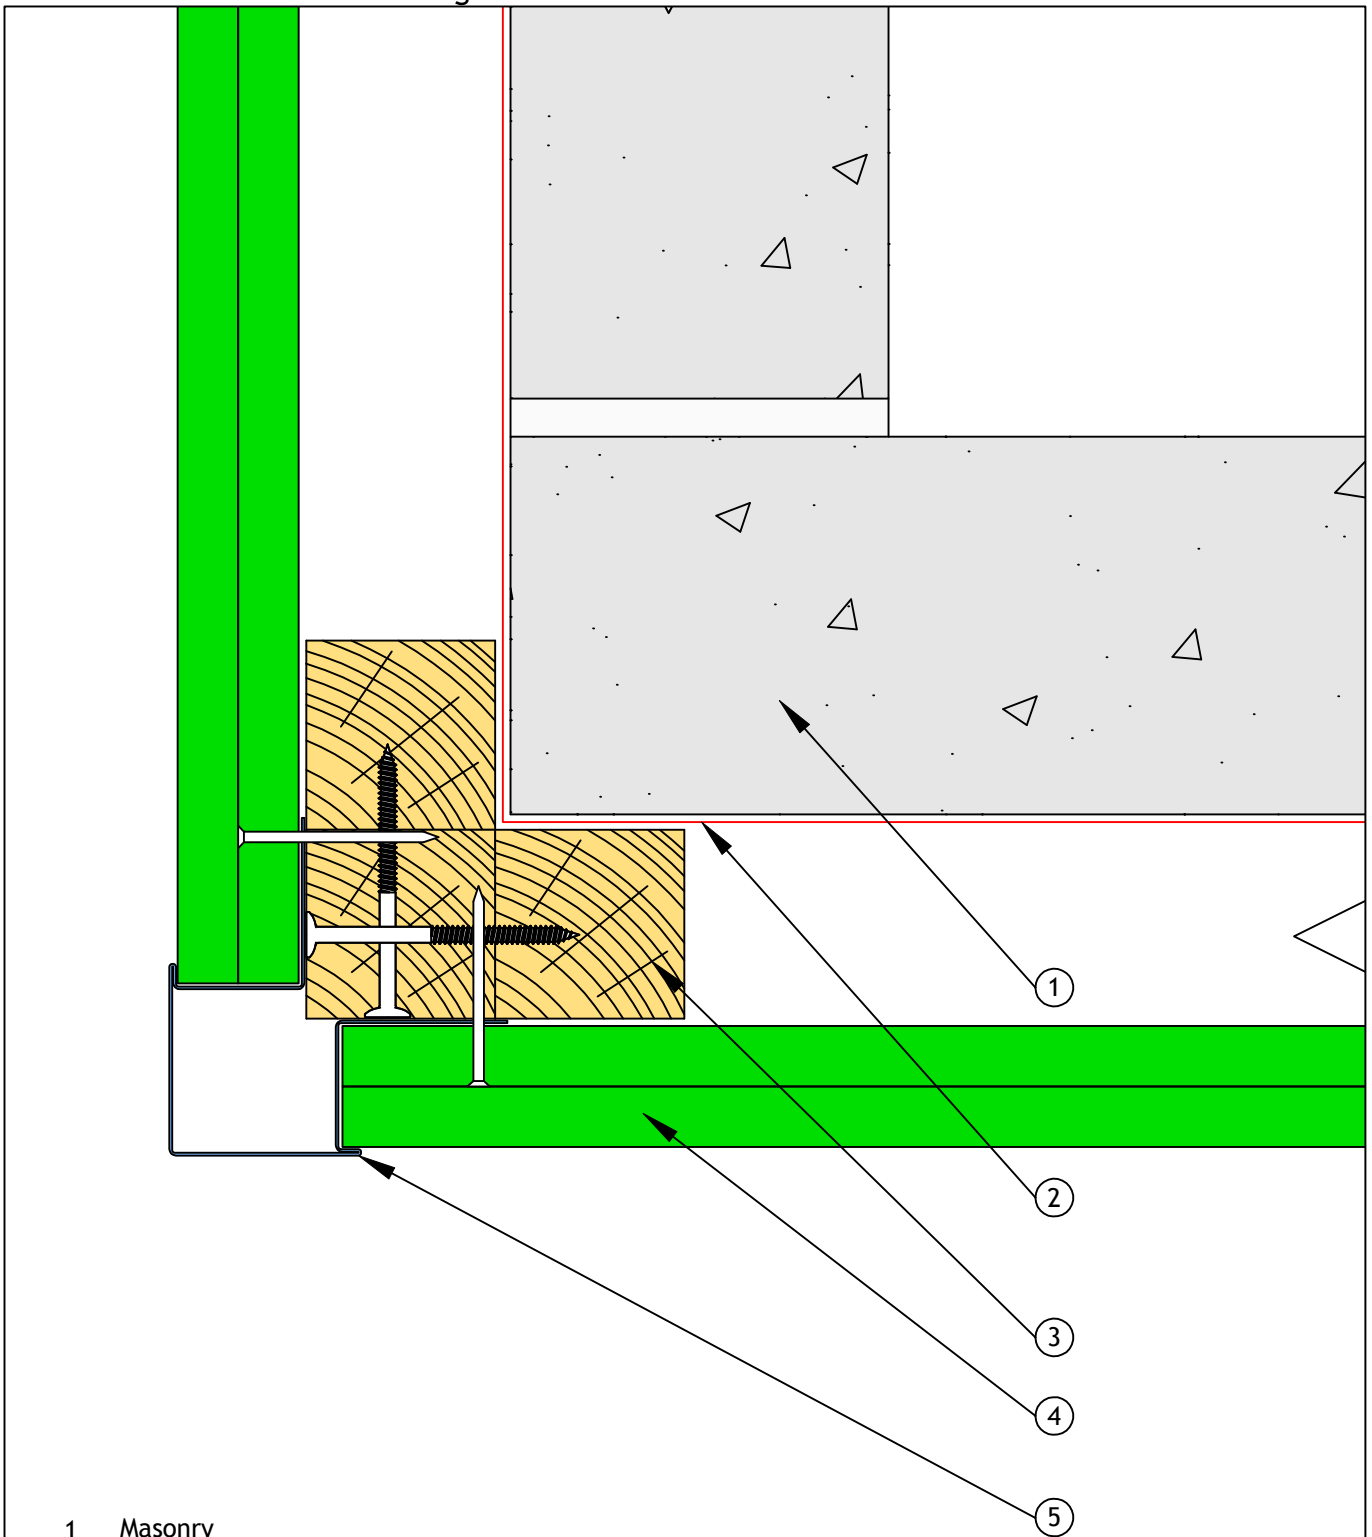

# HardieLine® Cladding - 90° External Corner with HardieLine® MetalTrim™

- 1 Masonry
- 2 Breather membrane
- 3 Timber battens 50mmx50mm
- 4 HardieLine® cladding
- 5 HardieLine® MetalTrim™